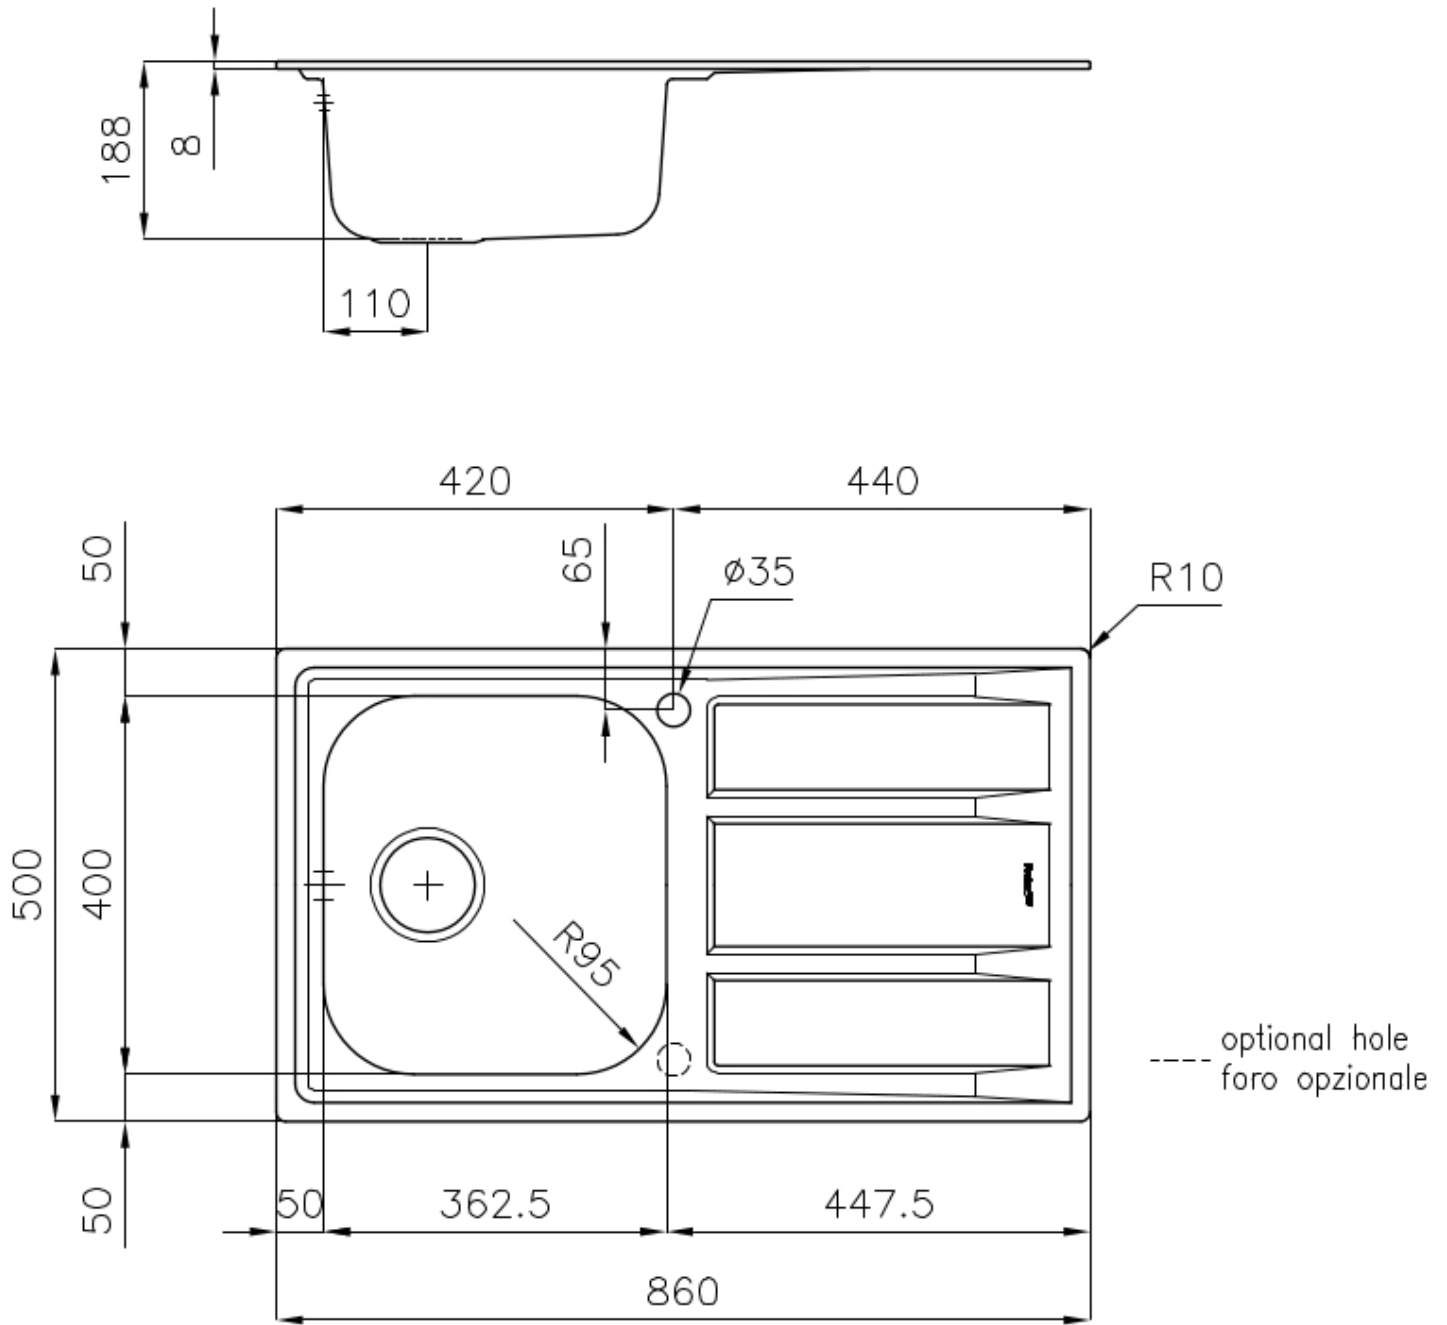

DETTAGLI

Bordo Installazione

Standard (Bordo 8 mm)

Finitura Spazzolato Foster

Materiale Acciaio inox AISI 316

Texture Spazzolato

Base 45 cm

Dimensioni 860 x 500 mm

Dotazioni standard Ganci di fissaggio, guarnizione, piletta, troppo-pieno e sifone, Imballo in scatola

Fori Mixer 1 foro di serie - 2° foro su richiesta

Foro incasso 840 x 480 mm

Gocciolatoio Sì

Larghezza 86 cm

Misura vasca 362,5x400mm

Numero vasche 1 vasca

Piletta Piletta 3,5"

DATI TECNICI

ACCESSORI OPZIONALI

Tagliere in cristallo
8631 300

Tagliere in HDPE
8657 001

Tagliere in cristallo
8633 300